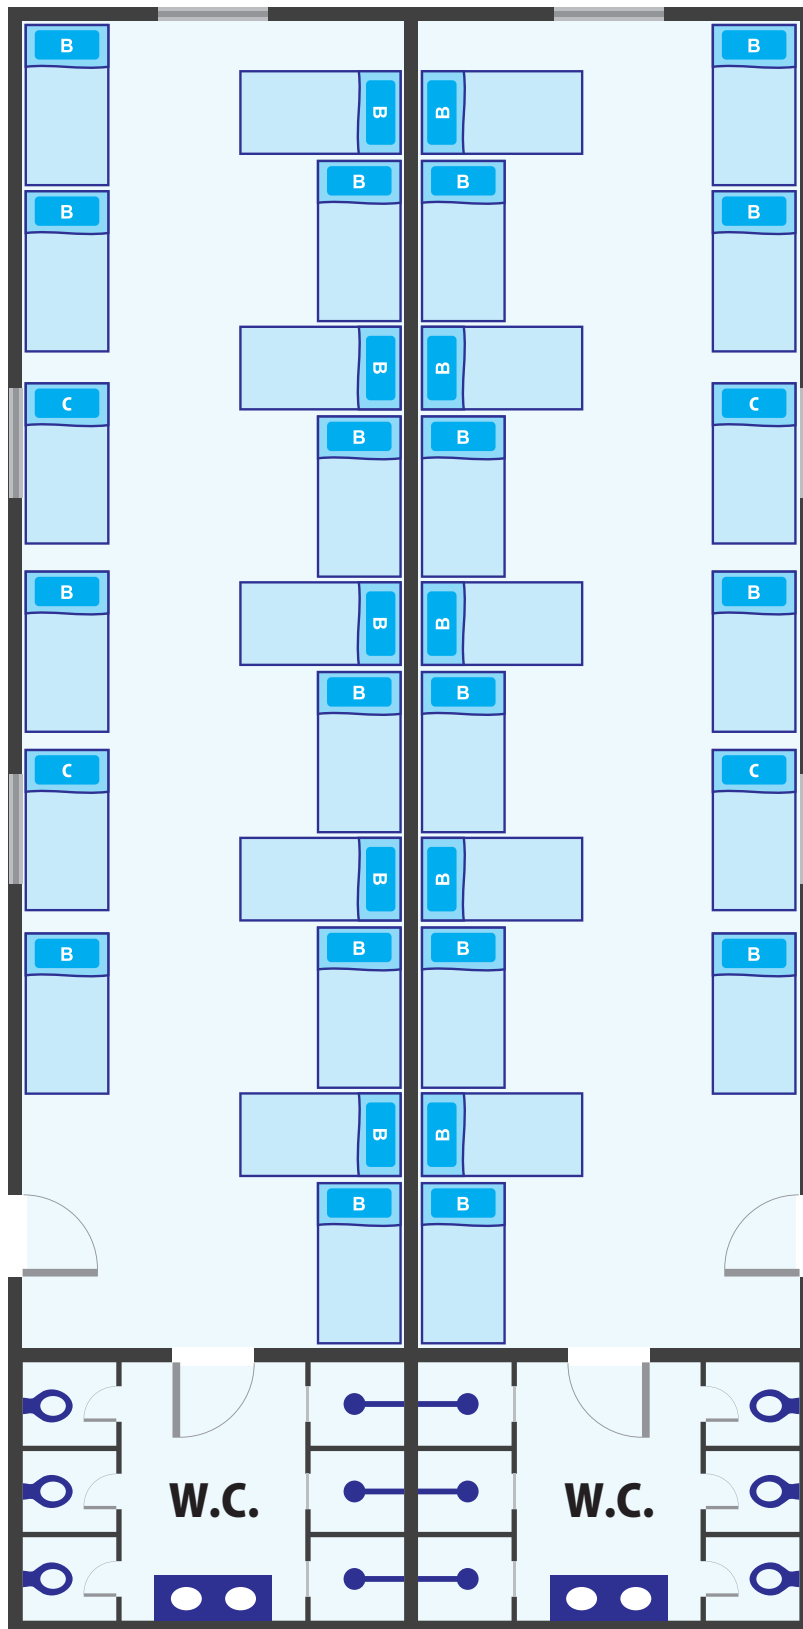

Mapas dos Quartos

Quarto 1

Capacidade do
Quarto 1

28

Acampantes

Legenda

Mapas dos Quartos

Quarto 2

Quarto 3

Capacidade do
Quarto 2

30

Acampantes

Capacidade do
Quarto 3

30

Acampantes

Legenda

Mapas dos Quartos

Quarto 4

Capacidade do
Quarto 4

38

Acampantes

Legenda

Beliche	Cama
Chuveiro	
Vaso Sanitário	

Mapas dos Quartos

Capacidade do
Quarto 5

8

Acampantes

Capacidade do
Quarto 6

8

Acampantes

Capacidade do
Quarto 7

11