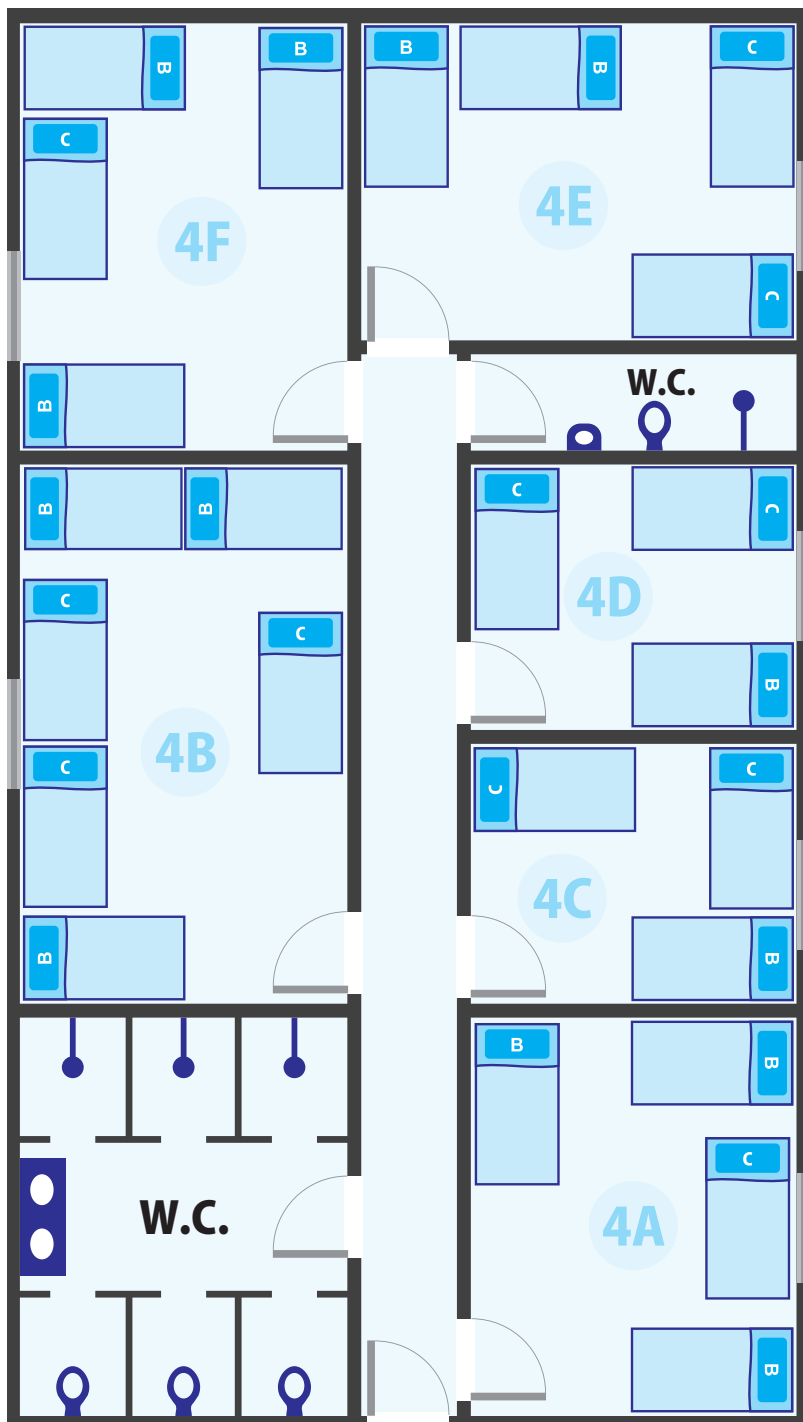

Mapas dos Quartos

Quarto 1

Capacidade do
Quarto 1

28

Acampantes

Legenda

Mapas dos Quartos

Quarto 2

Quarto 3

Capacidade do
Quarto 2

30

Acampantes

Capacidade do
Quarto 3

30

Acampantes

Legenda

Mapas dos Quartos

Quarto 4

Capacidade do
Quarto 4

38

Acampantes

Legenda

Beliche	Cama
Chuveiro	
Vaso Sanitário	

Mapas dos Quartos

Capacidade do
Quarto 5

8

Acampantes

Capacidade do
Quarto 6

8

Acampantes

Capacidade do
Quarto 7

11